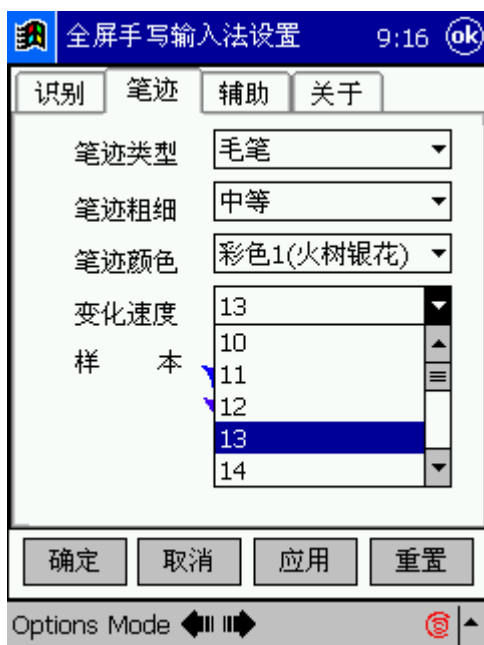

笔迹颜色：

提供可以选择的若干纯色选项和可以变化的彩色笔迹选择。如图示：

变化速度:

此选项当且笔迹颜色为彩色的时候有效，用来变化彩笔色彩渐进的速度：

样本:

可以预览上述选项选择后，书写笔迹的效果。

2. “联想词”产品说明：

此产品为最新研发的产品，支持 9 万 5 千常用词组。有如下功能：