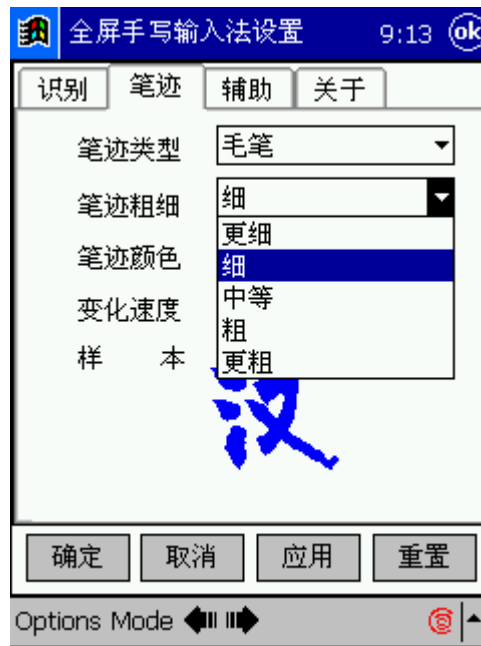

汉王手写“彩笔”及“联想词”产品说明

汉王手写外围辅助功能产品是作为汉王“手写识别”外围功能扩充的模块，可以提供对于手写应用的多方面的支持，增加美观，易用性。在此介绍“彩笔”和“联想词”两个产品的功能和属性：

1. “彩笔”产品说明：

笔迹类型：

在全屏输入方式的时候，可以有多样化的笔迹效果显示。(目前支持铅笔、钢笔、毛笔等三种自定义笔迹风格)；

笔迹粗细：

可以更改笔迹粗细。目前提供(1~5)共 5 种宽度。

笔迹颜色：

提供可以选择的若干纯色选项和可以变化的彩色笔迹选择。如图示：

变化速度:

此选项当且笔迹颜色为彩色的时候有效，用来变化彩笔色彩渐进的速度：

样本:

可以预览上述选项选择后，书写笔迹的效果。

2. “联想词”产品说明：

此产品为最新研发的产品，支持 9 万 5 千常用词组。有如下功能：